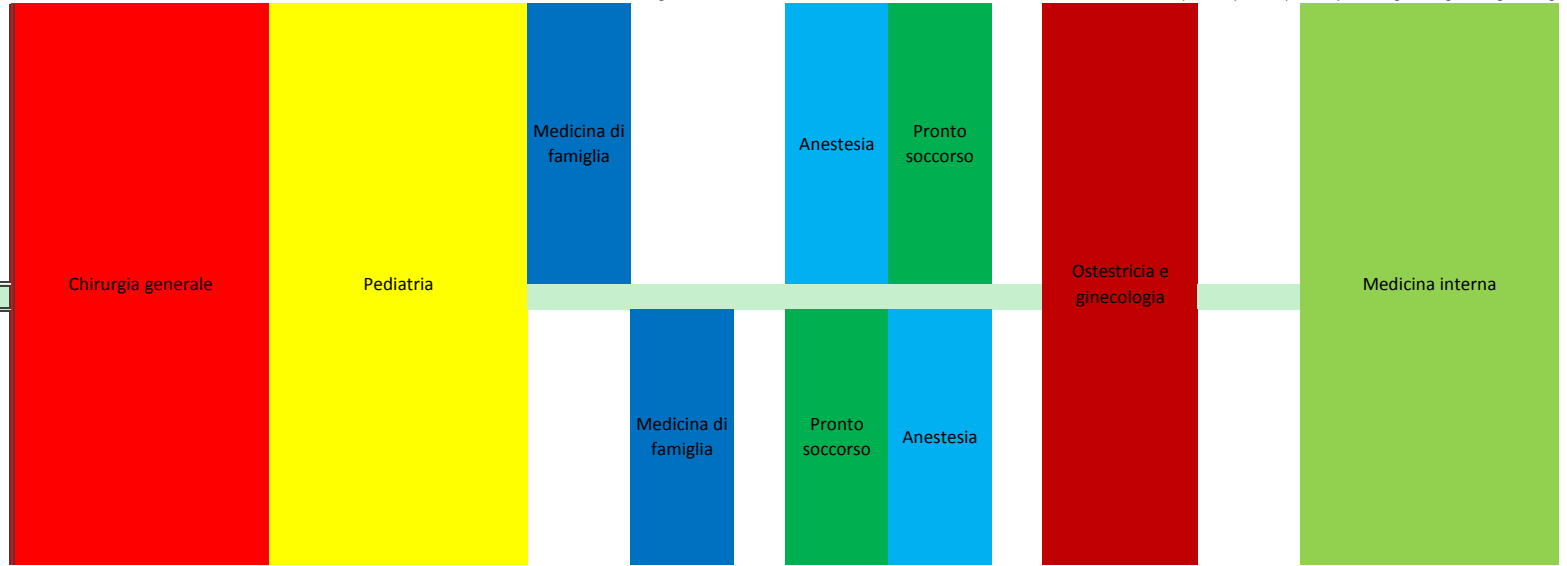

Gruppo E

DEREATTI
DI MARCO
ECORETTI
ERMACORA
FABBRO
FASANO
FRUCH
PUPPI

NICOLE
GIACOMO SILVIO
KRISTEL
CLARA
SEBASTIANO
ELISA
MANUELE
ELENA

24-set 01-ott 08-ott 15-ott 22-ott 29-ott 05-nov 12-nov 19-nov 26-nov 03-dic 10-dic 17-dic 21-gen 28-gen 04-feb 11-feb 18-feb 25-feb 04-mar 11-mar 18-mar 25-mar 01-apr 08-apr 15-apr 22-apr 29-apr 06-mag 13-mag 20-mag
28-set 05-ott 12-ott 19-ott 26-ott 02-nov 09-nov 16-nov 23-nov 30-nov 07-dic 14-dic 21-dic 25-gen 01-feb 08-feb 15-feb 22-feb 01-mar 08-mar 15-mar 22-mar 29-mar 05-apr 12-apr 19-apr 26-apr 03-mag 10-mag 17-mag 24-mag

LAURA
 LAURA
 JESSICA
 ALICE
 FABIO
 FEDERICA
 SIMONE
 DANIELE

24-set 01-ott 08-ott 15-ott 22-ott 29-ott 05-nov 12-nov 19-nov 26-nov 03-dic 10-dic 17-dic 21-gen 28-gen 04-feb 11-feb 18-feb 25-feb 04-mar 11-mar 18-mar 25-mar 01-apr 08-apr 15-apr 22-apr 29-apr 06-mag 13-mag 20-mag
 28-set 05-ott 12-ott 19-ott 26-ott 02-nov 09-nov 16-nov 23-nov 30-nov 07-dic 14-dic 21-dic 25-gen 01-feb 08-feb 15-feb 22-feb 01-mar 08-mar 15-mar 22-mar 29-mar 05-apr 12-apr 19-apr 26-apr 03-mag 10-mag 17-mag 24-mag