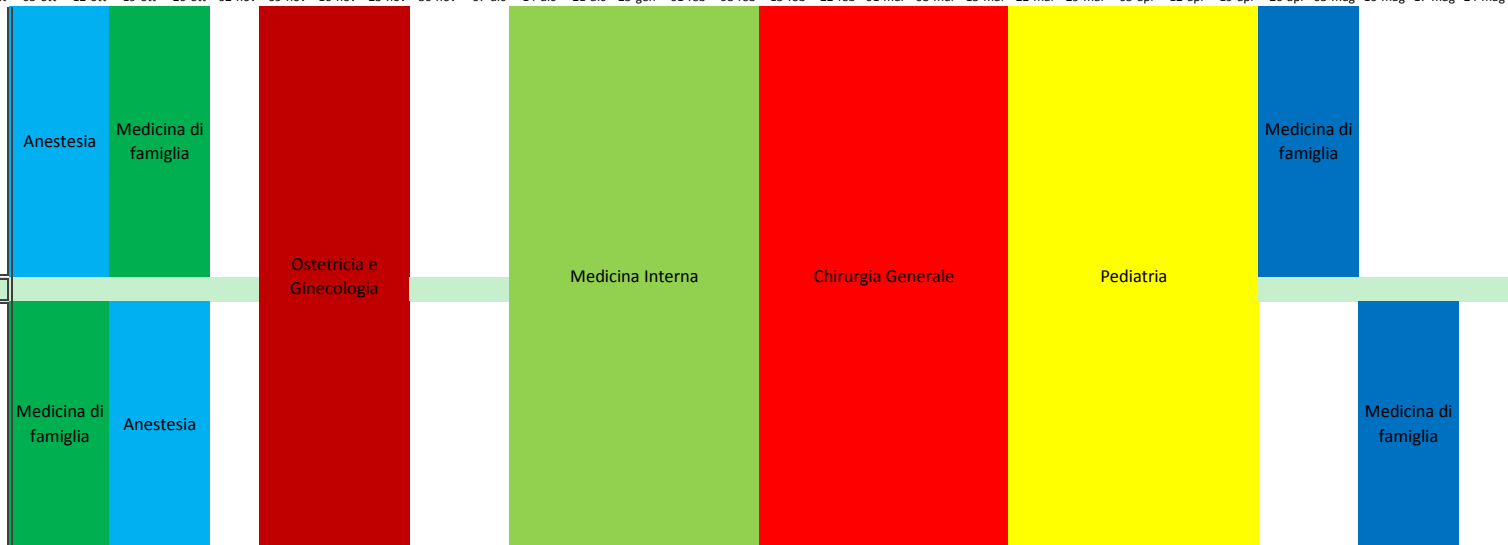

COMUZZO
 LAGANÀ
 LIVIERO
 MAFFI
 MARINELLI
 MARZARI
 MAZZETTO
 NAVA
 VIOLA

ENRICO
 MARTINA
 STEFANIA
 MICHELE
 CHRISTIAN
 LUCIA
 ROBERTO
 ALESSANDRO
 ANDREA

Gruppo C

MASSOLIN
MICELLI
PATRIARCA
POLETTI
PONTA
RUOSO
SABBADIN
COMUZZI
DE TOFFOL

SIMONE
ALESSANDRO
EMILIA
LUISA
GIACOMO
LETIZIA
MARTA
MATTEO
GIANLUCA

24-set 01-ott 08-ott 15-ott 22-ott 29-ott 05-nov 12-nov 19-nov 26-nov 03-dic 10-dic 17-dic 21-gen 28-gen 04-feb 11-feb 18-feb 25-feb 04-mar 11-mar 18-mar 25-mar 01-apr 08-apr 15-apr 22-apr 29-apr 06-mag 13-mag 20-mag
28-set 05-ott 12-ott 19-ott 26-ott 02-nov 09-nov 16-nov 23-nov 30-nov 07-dic 14-dic 21-dic 25-gen 01-feb 08-feb 15-feb 22-feb 01-mar 08-mar 15-mar 22-mar 29-mar 05-apr 12-apr 19-apr 26-apr 03-mag 10-mag 17-mag 24-mag

Gruppo E

DEREATTI
DI MARCO
ECORETTI
ERMACORA
FABBRO
FASANO
FRUCH
PUPPI

NICOLE
GIACOMO SILVIO
KRISTEL
CLARA
SEBASTIANO
ELISA
MANUELE
ELENA

24-set 01-ott 08-ott 15-ott 22-ott 29-ott 05-nov 12-nov 19-nov 26-nov 03-dic 10-dic 17-dic 21-gen 28-gen 04-feb 11-feb 18-feb 25-feb 04-mar 11-mar 18-mar 25-mar 01-apr 08-apr 15-apr 22-apr 29-apr 06-mag 13-mag 20-mag
28-set 05-ott 12-ott 19-ott 26-ott 02-nov 09-nov 16-nov 23-nov 30-nov 07-dic 14-dic 21-dic 25-gen 01-feb 08-feb 15-feb 22-feb 01-mar 08-mar 15-mar 22-mar 29-mar 05-apr 12-apr 19-apr 26-apr 03-mag 10-mag 17-mag 24-mag