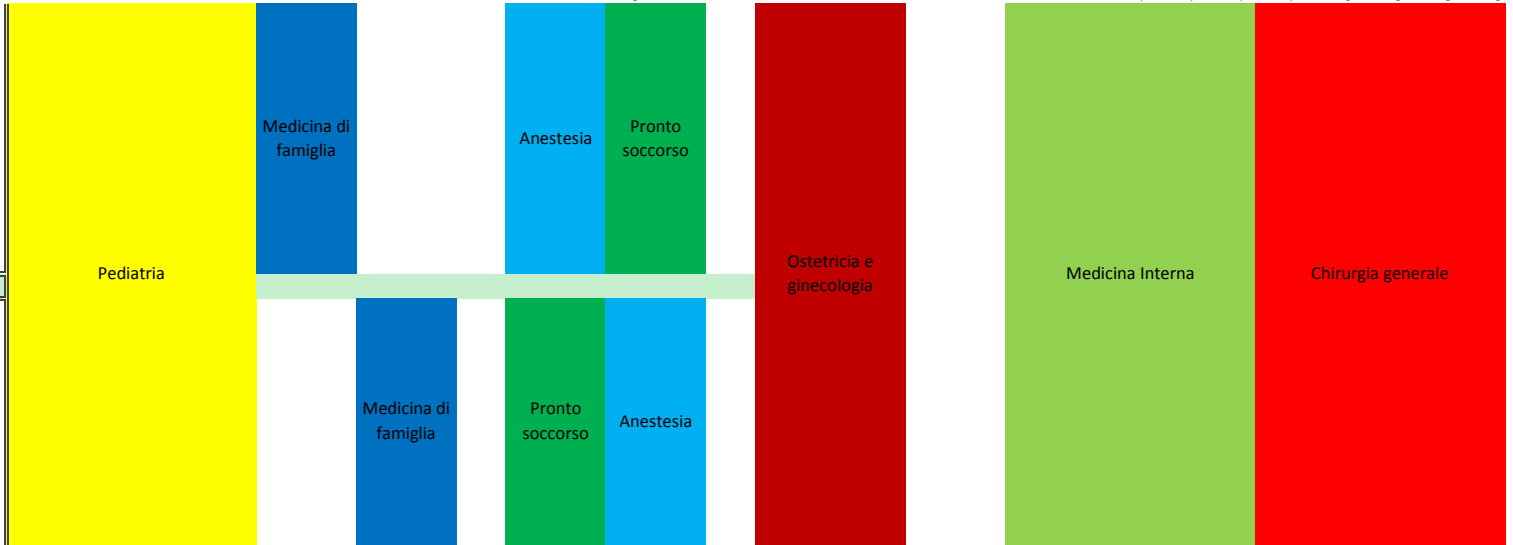

Gruppo E

DEREATTI
DI MARCO
ECORETTI
ERMACORA
FABBRO
FASANO
FRUCH
PUPPI

NICOLE
GIACOMO SILVIO
KRISTEL
CLARA
SEBASTIANO
ELISA
MANUELE
ELENA

24-set 01-ott 08-ott 15-ott 22-ott 29-ott 05-nov 12-nov 19-nov 26-nov 03-dic 10-dic 17-dic 21-gen 28-gen 04-feb 11-feb 18-feb 25-feb 04-mar 11-mar 18-mar 25-mar 01-apr 08-apr 15-apr 22-apr 29-apr 06-mag 13-mag 20-mag
28-set 05-ott 12-ott 19-ott 26-ott 02-nov 09-nov 16-nov 23-nov 30-nov 07-dic 14-dic 21-dic 25-gen 01-feb 08-feb 15-feb 22-feb 01-mar 08-mar 15-mar 22-mar 29-mar 05-apr 12-apr 19-apr 26-apr 03-mag 10-mag 17-mag 24-mag

BENEDETTI
BUCCINO
FANTINI
IENGO
MERLO
PELLEGRINI
SHINKO
STEFAN
VENTURELLI

SAMUELE
NICOLETTA
FRANCESCA
FABIO
MATTIA
NICOLÒ
ANXHELA
FRANCESCA
FEDERICA